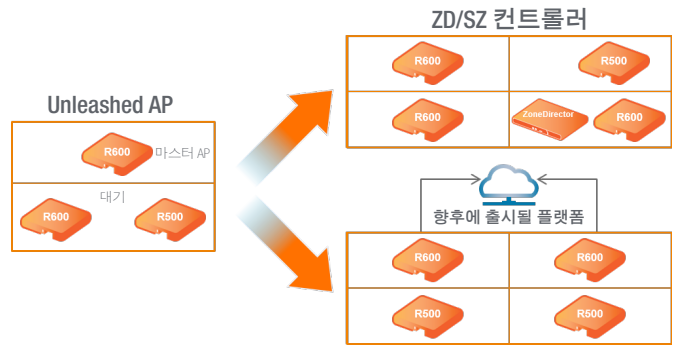

Ruckus Unleashed

SMB를 위한 컨트롤러 없는 솔루션

간단한 구축

Unleashed WLAN 네트워크를 몇 분 이내에 설정할 수 있으므로 많은 IT 직원이 필요하지 않습니다. 다음과 같은 간단한 3가지 단계로 Unleashed 네트워크를 설정할 수 있습니다.

1. Unleashed 액세스 포인트 켜기
2. 개방형 SSID 또는 DNS를 통해 Unleashed AP에 연결
3. Unleashed 온라인 마법사를 사용하여 하나의 마스터 액세스 포인트를 쉽게 구성

네트워크 투자 보호

SMB의 58%가 6-12개월 이내에 성장할 것으로 예측됩니다. Ruckus Unleashed를 사용하는 SMB는 ZoneDirector, SmartZone 또는 향후에 출시될 Ruckus 플랫폼으로 쉽게 마이그레이션할 수 있습니다. 비즈니스 요구사항에 가장 적합한 가상 어플라이언스 또는 물리적 어플라이언스를 유연하게 선택할 수 있습니다. 이제 비즈니스의 성장에 따라 확장 가능한 네트워크를 구축해야 합니다.