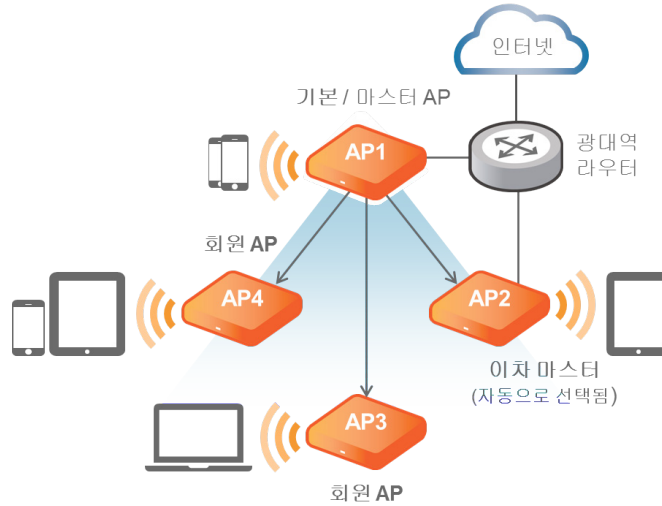

솔루션 개요

Ruckus Unleashed™

SMB를 위한 컨트롤러 없는 액세스 포인트 솔루션

소개

스마트 장치는 고객이 결정하고 행동하는 데 중요한 영향력을 행사하고 있습니다. WiFi 장치가 고객과 직원에게 절대적으로 필요하지만, 중소기업(SMB)에서는 제한된 예산과 부족한 IT 직원으로 인해 안정적인 무선 네트워크를 구축하는 데 어려움이 있습니다.

Ruckus Unleashed는 SMB에서 경제적인 가격으로 최적의 무선 환경을 제공할 수 있도록 해주는 컨트롤러 없는 LAN 솔루션입니다. Ruckus Unleashed는 1분 안에 구성되고 몇 분 안에 구축되므로 컨트롤러 기반 WLAN의 단점인 복잡성이 해소됩니다. Ruckus ZoneDirector, SmartZone 또는 향후에 출시될 Ruckus 플랫폼으로의 간편한 마이그레이션 옵션을 사용하여, 비즈니스의 성장에 따라 Ruckus Unleashed를 확장할 수 있습니다. 이제 SMB 고객은 우수한 RF 성능과 네트워크 복원력을 갖춘 WiFi 사용자 환경을 제공할 수 있습니다.

Ruckus Unleashed

SMB를 위한 컨트롤러 없는 솔루션

솔루션 개요

802.11ac Ruckus Unleashed 액세스 포인트(AP)를 사용하여 속도, 수신 범위 및 안정성을 향상시킬 수 있습니다. Unleashed AP에는 신호 수신 범위, 처리량 및 네트워크 용량을 최대화하기 위한 BeamFlex+ 적응형 안테나 기술, ChannelFly, RF 채널 선택을 위한 예측 용량 관리 등과 같은 주요 Ruckus 기술이 포함되어 있습니다. Zero-IT를 사용하면 게스트 WLAN 액세스, 종속 포털, 게스트 패스, 맞춤형 로고 등과 같은 다양한 핵심 게스트 기능을 통해 장치를 쉽게 온보딩하여 사용자에게 주요 부가가치 서비스를 제공할 수 있습니다.

네트워크의 각 AP에서는 Unleashed를 사용하여 고객을 능동적으로 지원합니다. 이 컨트롤러 없는 솔루션은 최대 25개 AP 및/또는 512명의 클라이언트에 대한 단일 위치 구축을 지원합니다.

UNLEASHED AP

	액세스 포인트 모델	하드웨어 사양	지원되는 대역	유형
R500		802.11ac, 2x2:2	2.4/5GHz	실내
R600		802.11ac, 3x3:3	2.4/5GHz	실내
R310		802.11ac, 2x2:2	2.4/5GHz	실내
T300		802.11ac, 2x2:2	2.4/5GHz	실외
T301		802.11ac, 2x2:2	2.4/5GHz	실외
T301s		802.11ac, 2x2:2	2.4/5GHz	실외
T300e		802.11ac, 2x2:2	2.4/5GHz	실외

Ruckus Unleashed

SMB를 위한 컨트롤러 없는 솔루션

간단한 구축

Unleashed WLAN 네트워크를 몇 분 이내에 설정할 수 있으므로 많은 IT 직원이 필요하지 않습니다. 다음과 같은 간단한 3가지 단계로 Unleashed 네트워크를 설정할 수 있습니다.

1. Unleashed 액세스 포인트 켜기
2. 개방형 SSID 또는 DNS를 통해 Unleashed AP에 연결
3. Unleashed 온라인 마법사를 사용하여 하나의 마스터 액세스 포인트를 쉽게 구성