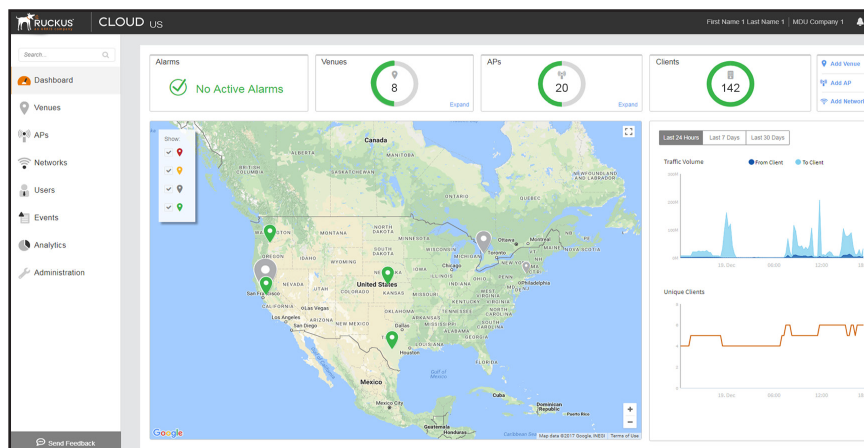

#### 可擴展的簡化 WI-FI 系統

對 Wi-Fi 服務的需求與日俱增。換句話說，您的無線區域網路需因應更多使用者、更多連線裝置類型，以及更多頻寬密集型的應用方式，面臨越來越大的壓力。因此，您的無線區域網路基礎架構無疑需要跟上這些變革的腳步。此外，隨著 Wi-Fi 網路的規模不斷擴展，IT 團隊需承受的壓力也會隨著攀升。

Ruckus 雲端 Wi-Fi 讓分散式 Wi-Fi 網路的部署及管理作業不再複雜難懂。縮短回應組織需求的時間，同時減少 IT 人員的工作負荷。

Ruckus 雲端 Wi-Fi 將 Wi-Fi 管理作業移轉至雲端，讓您不再需要仰賴內部部署控制器。透過單一使用者介面及完備的行動應用程式，即可輕鬆管理多站點 Wi-Fi 網路。

圖 2：Ruckus 雲端 Web UI 可讓您透過單一管理介面，全面掌握 Wi-Fi 網路的運作狀況。