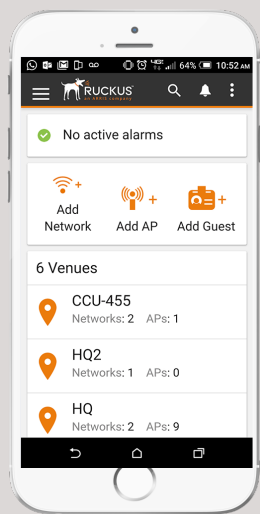

#### RUCKUS 雲端 WI-FI 包括：

- AP 管理
- 新功能推出隨即可用
- 自動安全性更新
- 完備的原生行動應用程式
- 報告與分析
- 全天候電話/交談/網路技術支援
- 1 年、3 年或 5 年訂閱效期任由選擇

圖 1：既使四處奔波，管理員還是可以時時透過完備的行動應用程式查看網路狀態，確實掌握管理工作。

Ruckus 雲端 Wi-Fi 將 Wi-Fi 管理作業移轉至雲端，讓您不再需要仰賴內部部署控制器。透過單一使用者介面及完備的行動應用程式，即可輕鬆管理多站點 Wi-Fi 網路。

圖 2：Ruckus 雲端 Web UI 可讓您透過單一管理介面，全面掌握 Wi-Fi 網路的運作狀況。