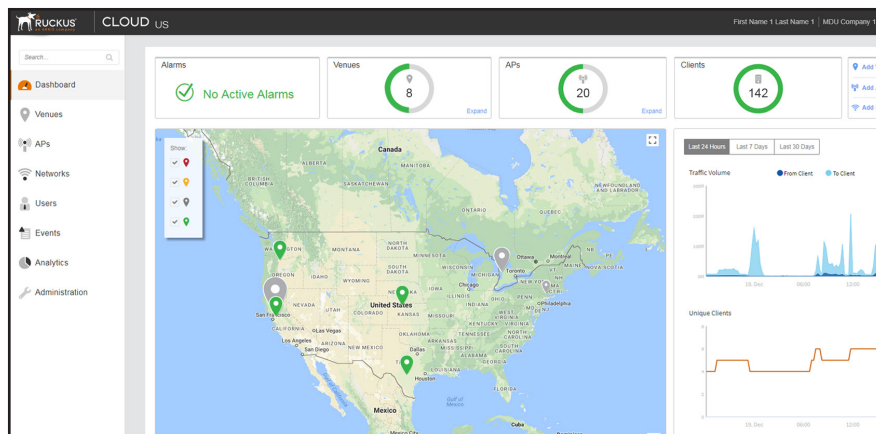

### O RUCKUS CLOUD WI-FI INCLUI:

- Gerenciamento de AP
- Disponibilidade instantânea de novas funcionalidades
- Atualizações automáticas de segurança
- Aplicativo móvel nativo com todos os recursos
- Relatório e análise
- Suporte técnico por telefone/bate-papo/Web, 24 horas por dia, 7 dias por semana
- Opção de uma assinatura de 1, 3 ou 5 anos

**Figura 1:** Os administradores também podem usar o aplicativo móvel com todos os recursos para verificar o status da rede e acompanhar as tarefas de gerenciamento, até mesmo quando estiverem em movimento.

## WI-FI SIMPLIFICADO E DIMENSIONÁVEL

A demanda por serviços de Wi-Fi continua a crescer rapidamente. Isso significa que as WLANs estão sob crescente pressão de mais usuários, mais tipos de dispositivos conectados e mais aplicativos que consomem muita largura de banda. A infraestrutura de WLAN precisa acompanhar todas essas mudanças. Mas à medida que você expande a rede Wi-Fi, a pressão sobre a equipe de TI também aumenta.

O Ruckus Cloud Wi-Fi elimina a complexidade de instalar e gerenciar uma rede Wi-Fi distribuída. Responda mais rapidamente às necessidades da empresa e ao mesmo tempo reduza a sobrecarga de TI.

O Ruckus Cloud Wi-Fi elimina a necessidade de controladores locais, transferindo o gerenciamento de Wi-Fi para a nuvem. A rede Wi-Fi de vários locais pode ser gerenciada por meio de um aplicativo móvel com todos os recursos e interface de usuário de um único painel de vidro.