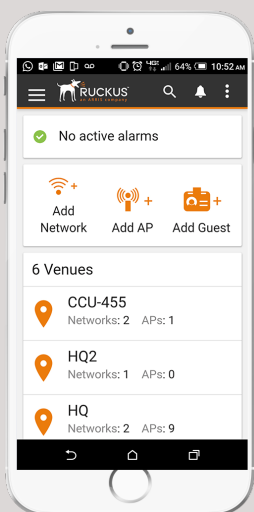

### O RUCKUS CLOUD WI-FI INCLUI:

- Gerenciamento de AP
- Disponibilidade instantânea de novas funcionalidades
- Atualizações automáticas de segurança
- Aplicativo móvel nativo com todos os recursos
- Relatório e análise
- Suporte técnico por telefone/bate-papo/Web, 24 horas por dia, 7 dias por semana
- Opção de uma assinatura de 1, 3 ou 5 anos

**Figura 1:** Os administradores também podem usar o aplicativo móvel com todos os recursos para verificar o status da rede e acompanhar as tarefas de gerenciamento, até mesmo quando estiverem em movimento.