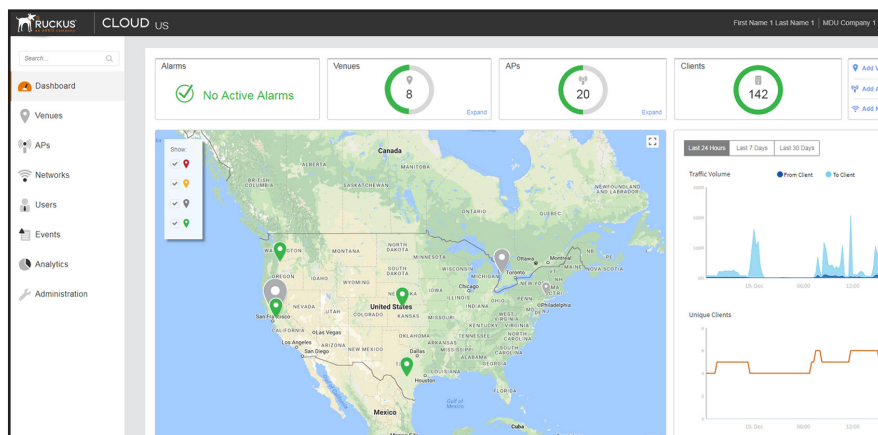

WI-FI システムをシンプルに拡張

近年、継続して Wi-Fi サービスの需要が増加の一途を辿っています。その結果、ユーザー数、接続デバイスの種類、帯域幅を大量に消費するアプリケーションも増えて、WLAN 辺りの負担がさらに増加しました。WLAN インフラストラクチャは、これら全ての変化に後れを取るわけにはいきません。しかし、Wi-Fi ネットワークを拡張する度に、IT スタッフの負担も同様に増えます。

Ruckus Cloud Wi-Fi を使用すれば、複雑な Wi-Fi ネットワークの導入と管理から解放されます。組織のニーズに対応する時間を削減し、IT の労力を低減することができます。

Ruckus Cloud Wi-Fi では、オンプレミスのコントローラーが不要で、Wi-Fi 管理をクラウドへ移行することができます。複数サイトの Wi-Fi ネットワークを、WEB ユーザーインターフェースの画面あるいはフル機能が搭載されたモバイル アプリで管理することができます。

スループットと信号到達範囲の向上: ラッカスが特許を取得した RF 技術により、ユーザーの満足度を下げるサービスに影響しうる電波劣化、ノイズ、干渉を回避することができます。結果的に、AP ごとのスループットと電波到達範囲が向上し過剰な AP を導入しなくても、高速で信頼性の高い Wi-Fi をすべてのユーザーに提供することができます。

必要に応じたゲスト ネットワーク サービス

一時的な来訪者に提供するゲスト ネットワークアクセスは、どの組織にとっても非常に利便性が高いものとなりました。ラッカスは、ゲスト ネットワークをその場で簡単にセットアップし、セキュリティを確保した上で、いつでも変更できるような形で提供しなければならないと考えています。この課題が Ruckus Cloud Wi-Fi の設計において、ゲスト ネットワークの導入を簡単に管理できるように考慮した理由です。特別なプログラミングは不要で高度な IT リソースも必要ありません。