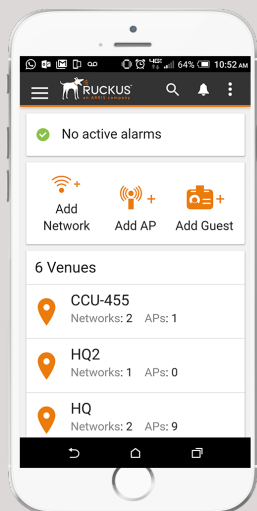

概要

RUCKUS CLOUD WI-FI 概要

- ・ AP 管理
- ・ 新機能を即使用可能
- ・ セキュリティの自動更新
- ・ ネイティブフル機能搭載モバイルアプリ
- ・ レポートとアナリティクス
- ・ 365日24時間の電話/チャット/Webテクニカルサポート
- ・ 1年、3年、5年のライセンス契約

図 1: 管理者はフル機能が搭載されたモバイル アプリを使用して、外出中でもネットワークのステータスを確認し、管理作業を遂行することができます。